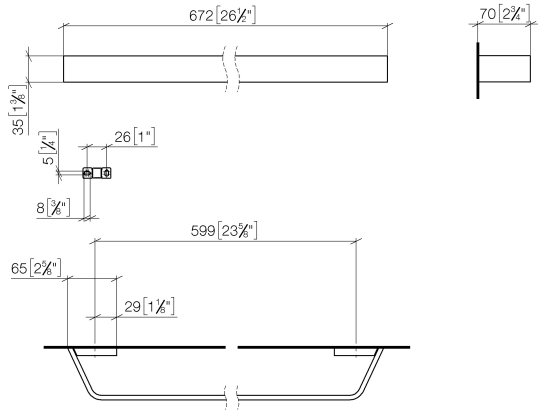

83 060 705

- entraxe 599 mm
- largeur 673 mm
- hauteur 35 mm
- saillie 70 mm

	Chrome	83 060 705-00
	Platine brossé	83 060 705-06
	Dark Chrome	83 060 705-19
	Champagne brossé (Or 22cts)	83 060 705-46
	Champagne (Or 22cts)	83 060 705-47
	Dark Platinum brossé	83 060 705-99

83 060 705

mm [inches]

83 060 705

Les pièces pour les autres finitions peuvent être trouvées ici : [Platine brossé](#)

### Liste des pièces de rechange

N°	Article Numéro	Désignation	Fréquence de montage	Délai de livraison
1	05 17 20 758 00 90	set de fixation	2	2
2	09 30 30 191 90	vis	6	2
3	08 17 70 500-00	patte de fixation	1	10
4	08 17 70 550-00	barre	1	10
5	08 17 70 501-00	patte de fixation	1	10
6	04 31 11 113 00 90	tige	2	2