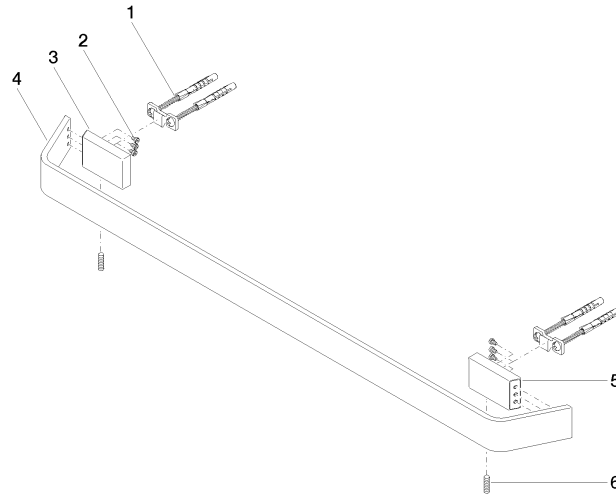

83 060 705

- entraxe 599 mm
- largeur 673 mm
- hauteur 35 mm
- saillie 70 mm

	Chrome	83 060 705-00
	Platine brossé	83 060 705-06
	Dark Chrome	83 060 705-19
	Champagne brossé (Or 22cts)	83 060 705-46
	Champagne (Or 22cts)	83 060 705-47
	Dark Platinum brossé	83 060 705-99

83 060 705

mm [inches]

83 060 705

Les pièces pour les autres finitions peuvent être trouvées ici : [Platine brossé](#)

### Liste des pièces de rechange

N°	Article Numéro	Désignation	Fréquence de montage	Délai de livraison
1	05 17 20 758 00 90	set de fixation	2	2
2	09 30 30 191 90	vis	6	2
3	08 17 70 500-00	patte de fixation	1	10
4	08 17 70 550-00	barre	1	10
5	08 17 70 501-00	patte de fixation	1	10
6	04 31 11 113 00 90	tige	2	2